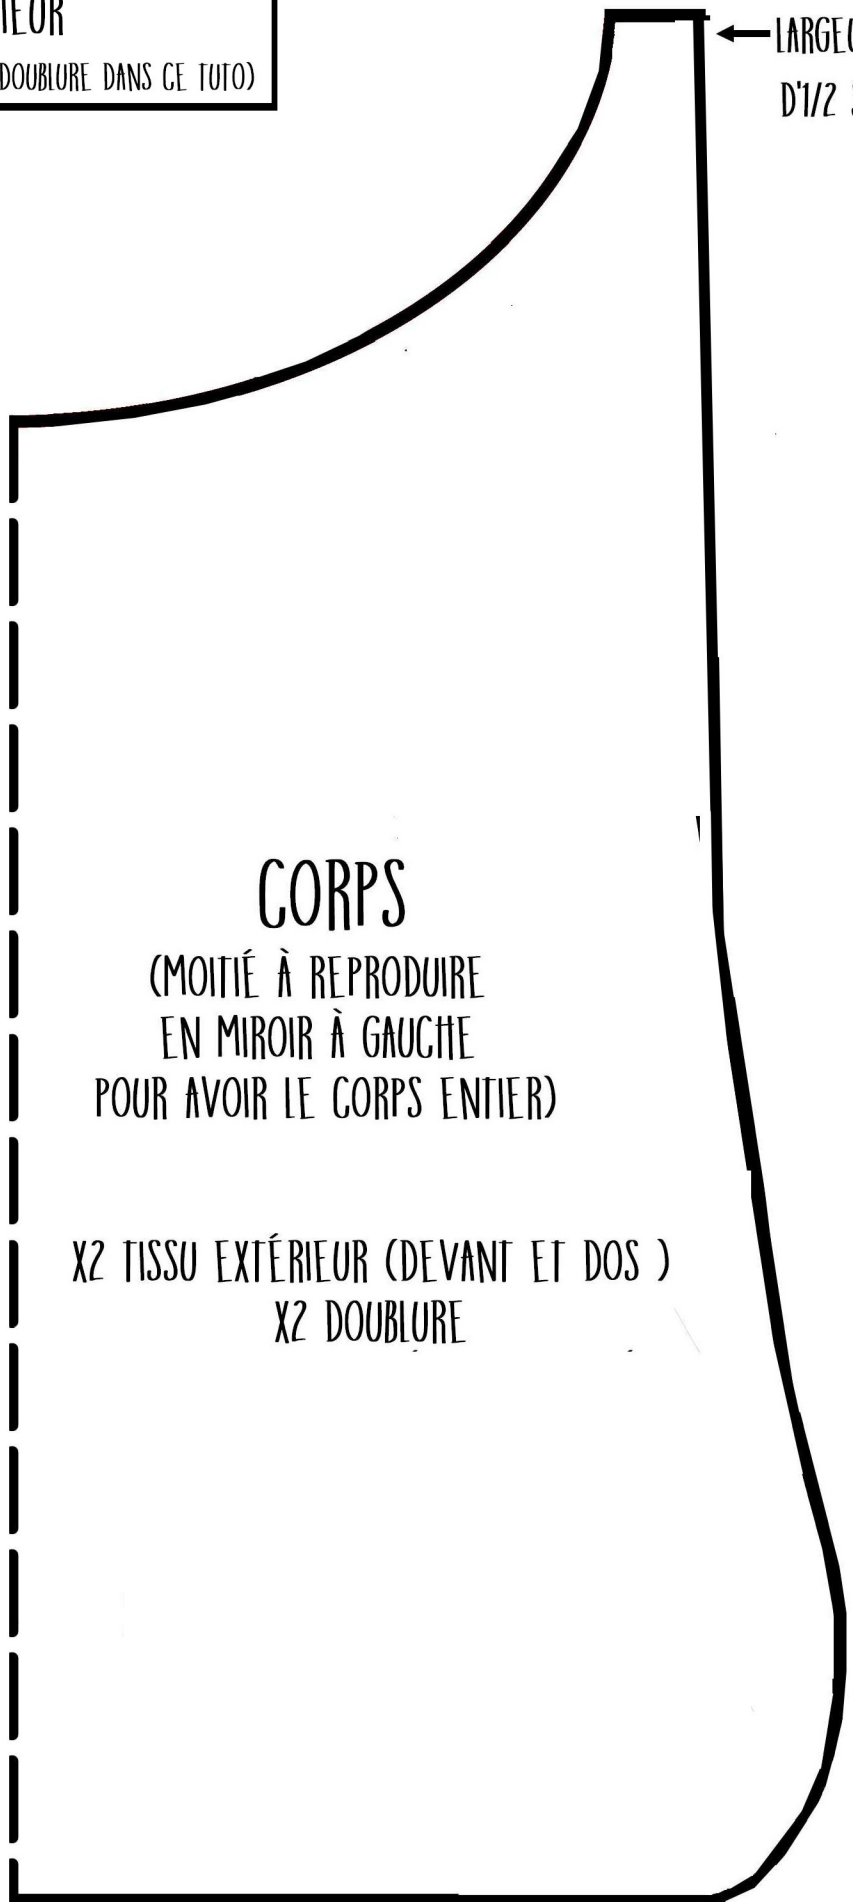

# LANGUETTE POUR ANNEAUX DE SANGLE

X2 EXTÉRIEUR  
X2 DOUBLURE (PAS DE DOUBLURE DANS CE TUTO)

← LARGEUR  
D'1/2 SANGLE

CORPS  
(MOITIÉ À REPRODUIRE  
EN MIROIR À GAUCHE  
POUR AVOIR LE CORPS ENTIER)

X2 TISSU EXTÉRIEUR (DEVANT ET DOS )  
X2 DOUBLURE